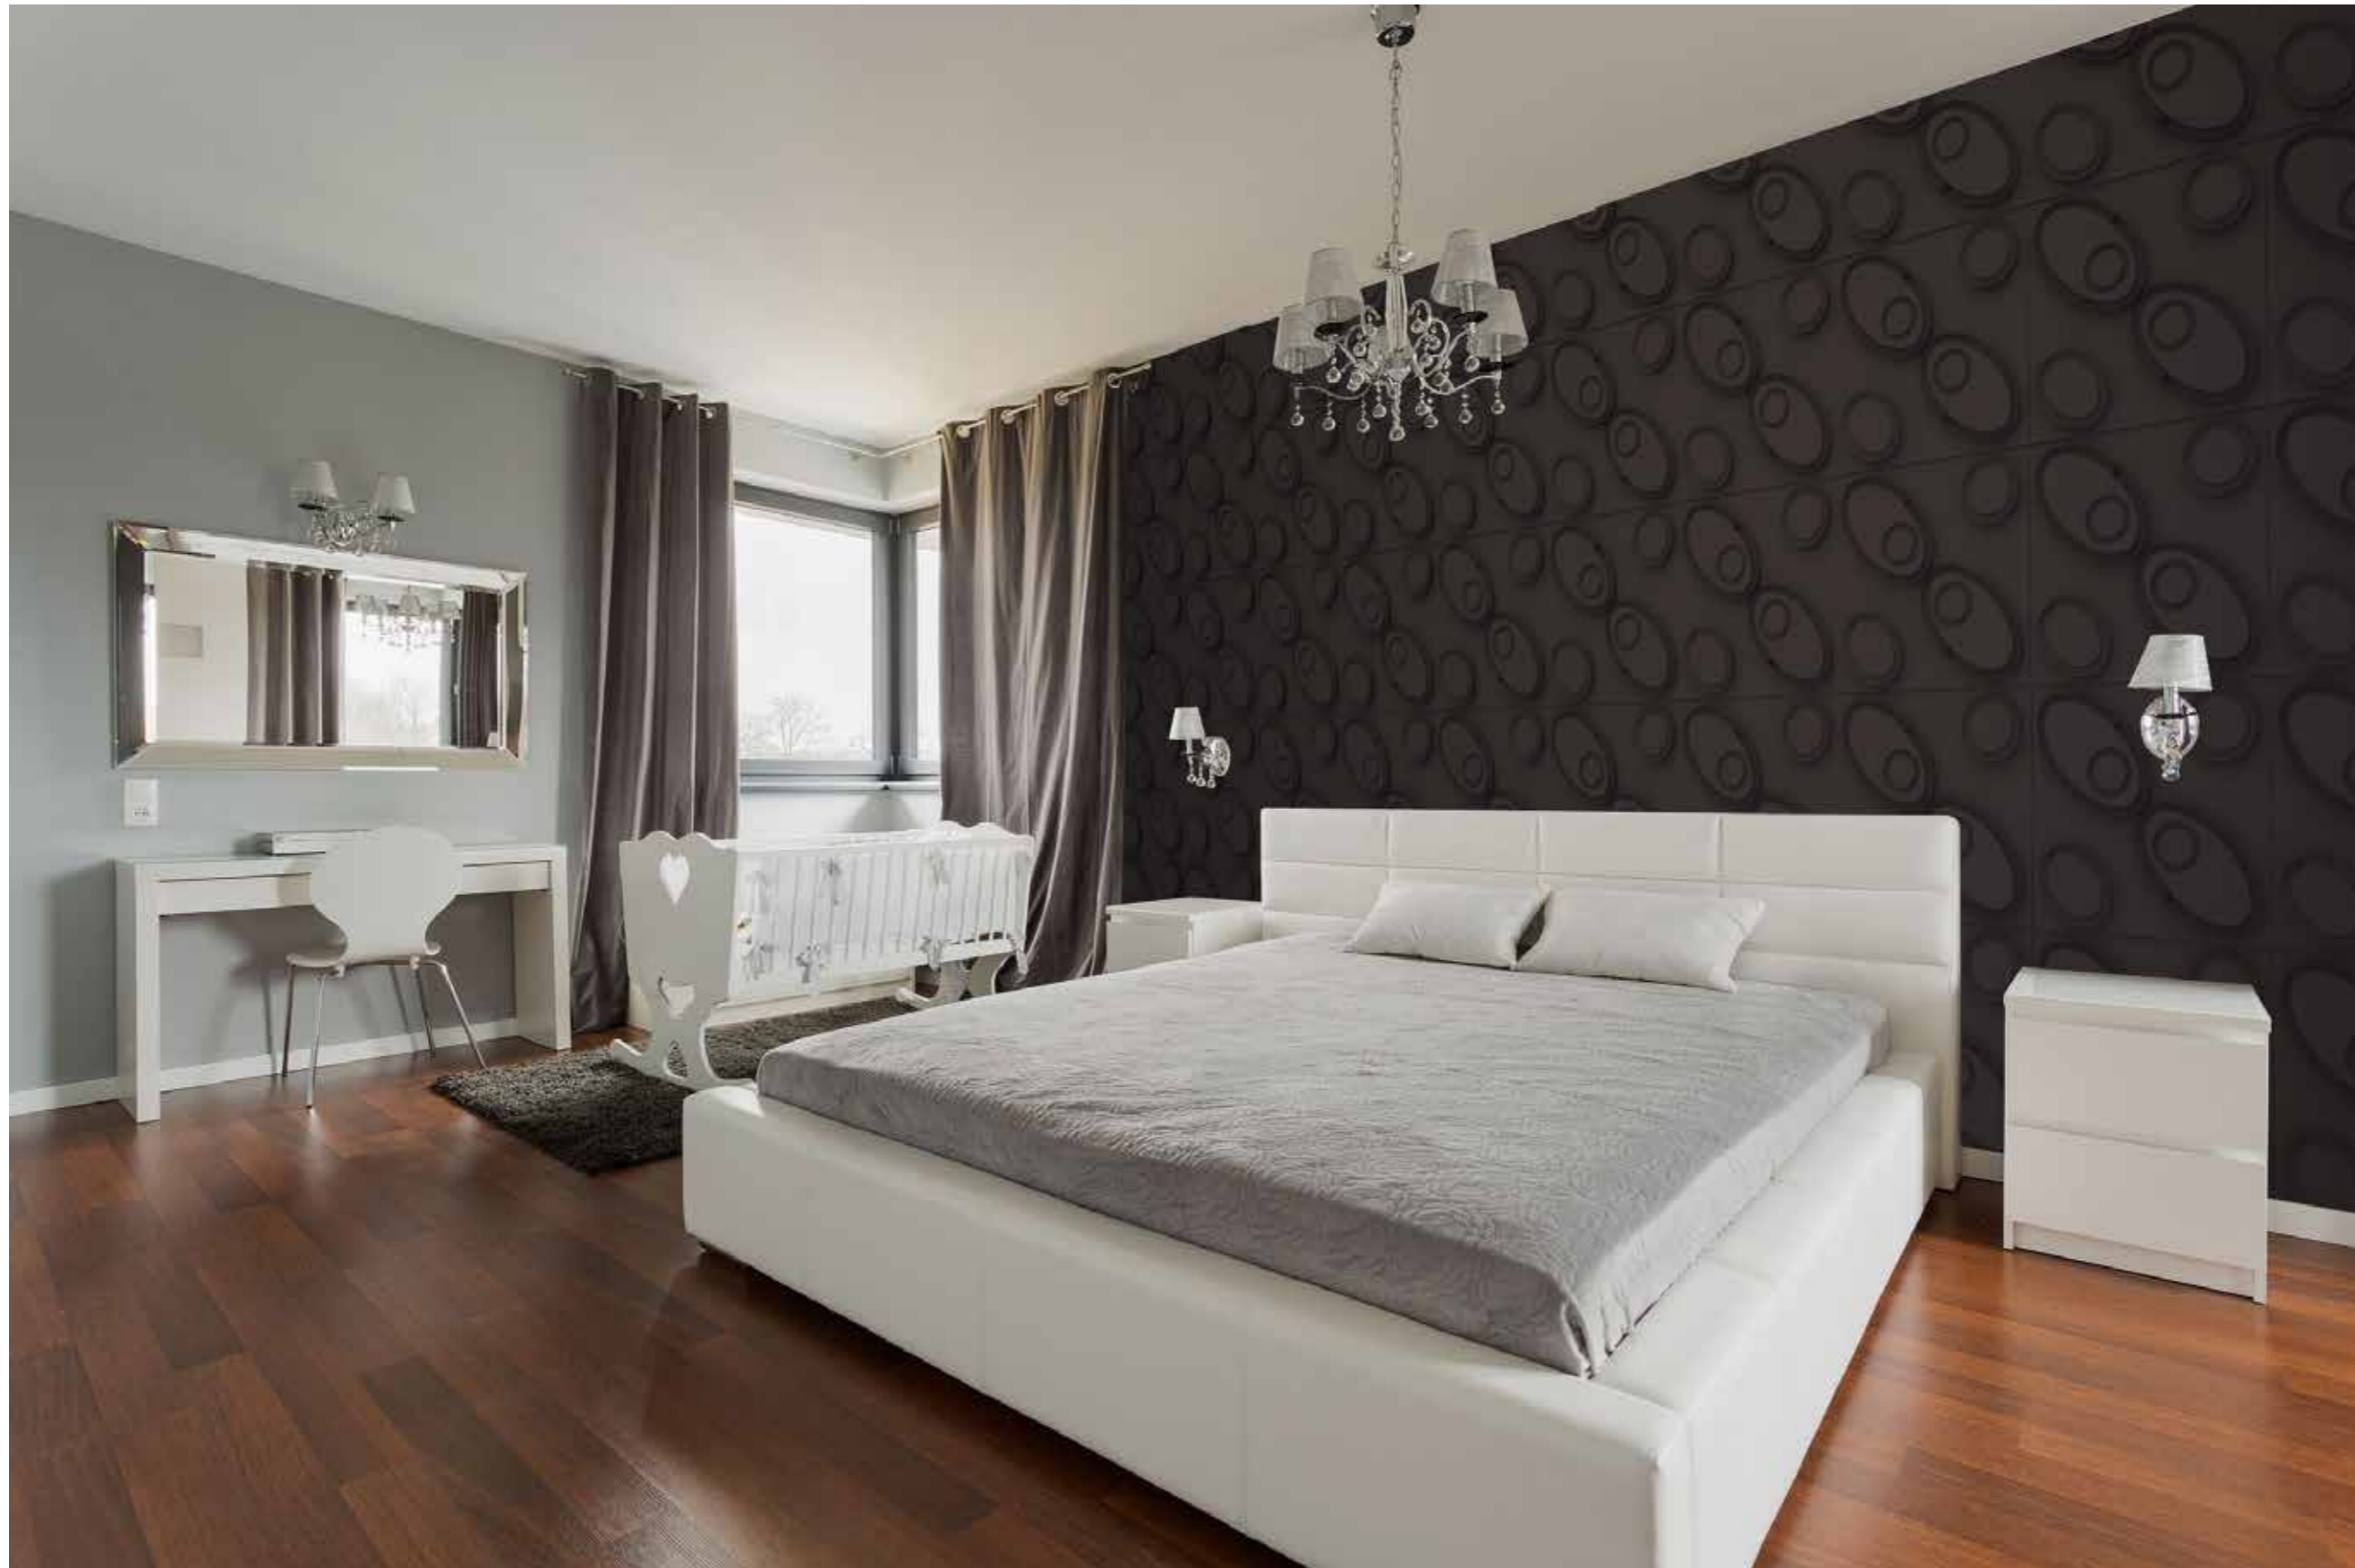

“Hace fácil tu vida, ármalo tu mismo”